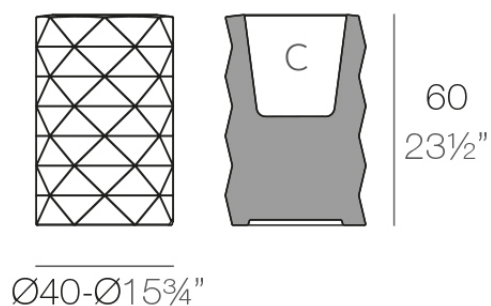

## Marquis maceteros ø40x60

por JM Ferrero

Marquis, diseñada por Estudi{H}ac para Vondom, es una colección de maceteros que tiene su **origen en la inspiración de la talla del diamante**. Su diseño poligonal recuerda las facetas creadas mediante el corte. También **incluye una lámpara de mesa de diseño**.

### Descripción

Fabricado con resina de polietileno mediante moldeo rotacional con doble pared. 100% Reciclable. Apto para exterior e interior. Disponible en varios acabados.

Peso: 5.5 Kg

MARQUIS Maceta Ø40x60