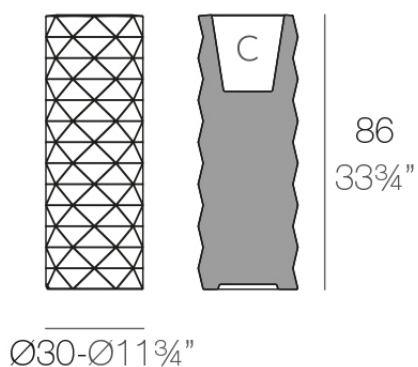

Marquis maceteros ø30x83

por JM Ferrero

Marquis, diseñada por Estudi{H}ac para Vondom, es una colección de maceteros que tiene su **origen en la inspiración de la talla del diamante**. Su diseño poligonal recuerda las facetas creadas mediante el corte. También **incluye una lámpara de mesa de diseño**.

Info

Descripción

Fabricado con resina de polietileno mediante moldeo rotacional con doble pared. 100% Reciclable. Apto para exterior e interior. Disponible en varios acabados.

Peso: 5 Kg

MARQUIS Maceta Ø30x86

C = 10 L (2.6 gal)

MARQUIS Planter Ø11 3/4"x33 3/4"

C = 2 3/4 gal

Acabados

acabados

Basic

Ref. 47084A

white 2001