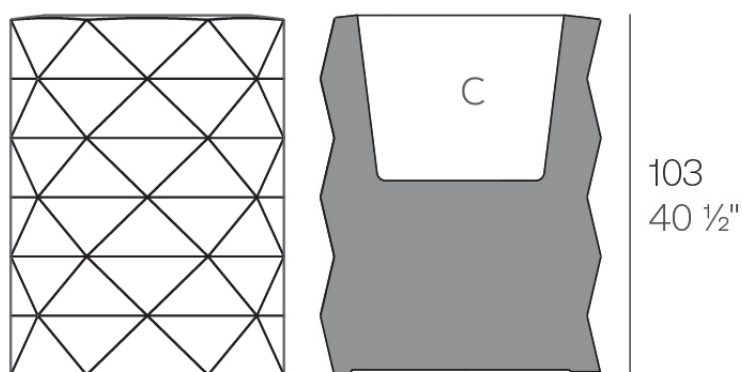

Marquis maceteros ø80x100

por JM Ferrero

Marquis, diseñada por Estudi{H}ac para Vondom, es una colección de maceteros que tiene su **origen en la inspiración de la talla del diamante**. Su diseño poligonal recuerda las facetas creadas mediante el corte. También **incluye una lámpara de mesa de diseño**.

Info

Descripción

Fabricado con resina de polietileno mediante moldeo rotacional con doble pared. 100% Reciclable. Apto para exterior e interior. Disponible en varios acabados.

Peso: 19.5 Kg

Ø80 - Ø31 ½"

MARQUIS Maceta Ø80x103