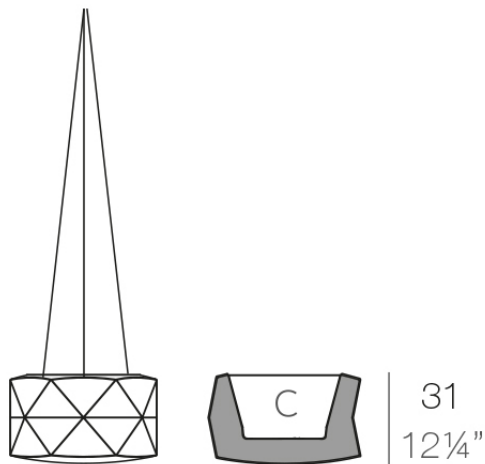

Info

Descripción

Fabricado con resina de polietileno mediante moldeo rotacional con doble pared. 100% Reciclable. Apto para exterior e interior. Disponible en varios acabados.

Peso: 4.5 Kg

Ø51-Ø20¼"

MARQUIS Maceta Ø51x31

C = 3 L x 22 cm

MARQUIS Planter Ø20¼"x12¼"

C = ¾ gal