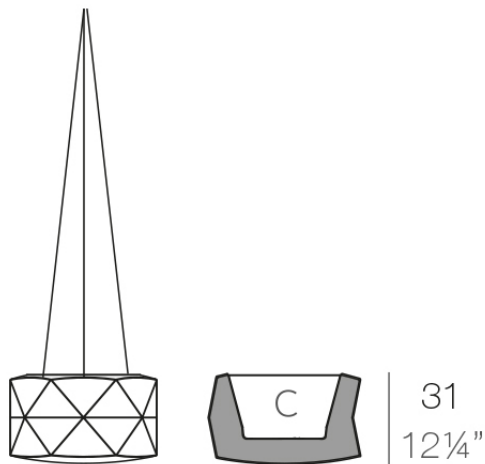

Marquis maceta colgante ø50x26

por JM Ferrero

Marquis, diseñada por Estudi{H}ac para Vondom, es una colección de maceteros que tiene su **origen en la inspiración de la talla del diamante**. Su diseño poligonal recuerda las facetas creadas mediante el corte. También **incluye una lámpara de mesa de diseño**.

Info

Descripción

Fabricado con resina de polietileno mediante moldeo rotacional con doble pared. 100% Reciclable. Apto para exterior e interior. Disponible en varios acabados.

Peso: 4.5 Kg

Ø51-Ø20¼"

MARQUIS Maceta Ø51x31

C = 3 L x 22 cm

MARQUIS Planter Ø20¼"x12¼"

C = ¾ gal

Acabados

acabados

Basic

Ref. 47086A

white 2001