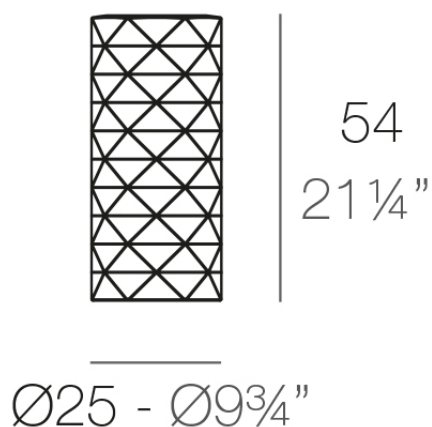

## Marquis lámparas ø25x54

por JM Ferrero

Marquis, diseñada por Estudi{H}ac para Vondom, es una colección de maceteros que tiene su **origen en la inspiración de la talla del diamante**. Su diseño poligonal recuerda las facetas creadas mediante el corte. También **incluye una lámpara de mesa de diseño**.

### Descripción

Fabricado con resina de polietileno mediante moldeo rotacional con doble pared. 100% Reciclable. Apto para exterior e interior. Disponible en varios acabados.

Peso: 2.5 Kg

MARQUIS Lámpara Ø25x54