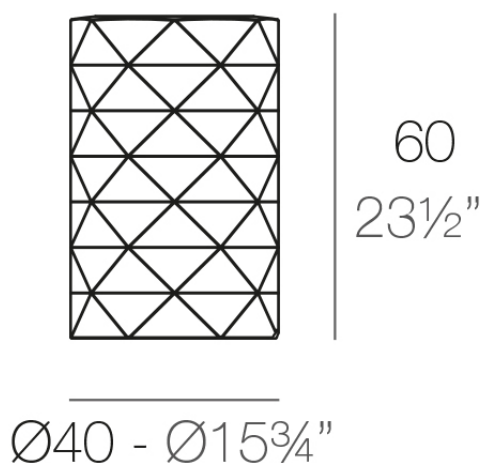

Marquis lámparas ø40x60

por JM Ferrero

Marquis, diseñada por Estudi{H}ac para Vondom, es una colección de maceteros que tiene su **origen en la inspiración de la talla del diamante**. Su diseño poligonal recuerda las facetas creadas mediante el corte. También **incluye una lámpara de mesa de diseño**.

Info

Descripción

Fabricado con resina de polietileno mediante moldeo rotacional con doble pared. 100% Reciclable. Apto para exterior e interior. Disponible en varios acabados.

Peso: 4.5 Kg

MARQUIS Lámpara Ø40x60