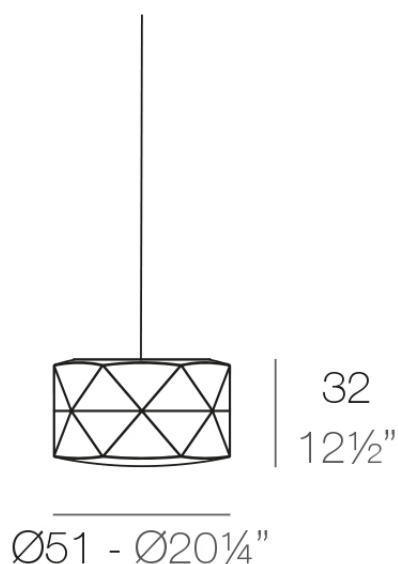

Marquis lámpara colgante ø50x26

por JM Ferrero

Marquis, diseñada por Estudi{H}ac para Vondom, es una colección de maceteros que tiene su **origen en la inspiración de la talla del diamante**. Su diseño poligonal recuerda las facetas creadas mediante el corte. También **incluye una lámpara de mesa de diseño**.

Info

Descripción

Fabricado con resina de polietileno mediante moldeo rotacional con doble pared. 100% Reciclable. Apto para exterior e interior. Disponible en varios acabados.

Peso: 4.5 Kg

MARQUIS Lámpara colgante Ø51x32

MARQUIS Hanging Lamp Ø20¼"x12½"

Acabados

luz

Led – White
Ref. 47091W

ice 2101

Con iluminación interior de color blanco mediante tecnología LED. Solo disponible en acabado hielo mate.

LED RGBW – Cable
Ref. 47091L