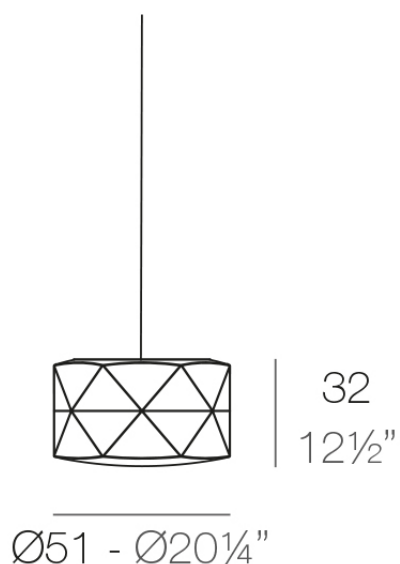

Marquis lámpara colgante ø50x26

por JM Ferrero

Marquis, diseñada por Estudi{H}ac para Vondom, es una colección de maceteros que tiene su **origen en la inspiración de la talla del diamante**. Su diseño poligonal recuerda las facetas creadas mediante el corte. También **incluye una lámpara de mesa de diseño**.

Info

Descripción

Fabricado con resina de polietileno mediante moldeo rotacional con doble pared. 100% Reciclable. Apto para exterior e interior. Disponible en varios acabados.

Peso: 4.5 Kg

MARQUIS Lámpara colgante Ø51x32

MARQUIS Hanging Lamp Ø20 1/4"x1 1/2"

Acabados

luz

Led – White
Ref. 47091W

ice 2101

Con iluminación interior de color blanco mediante tecnología LED. Solo disponible en acabado hielo mate.

LED RGBW – Cable
Ref. 47091L