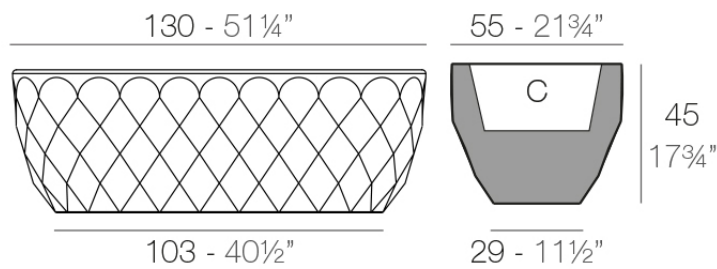

Vases macetero 130x55x45

por JM Ferrero

La **Colección Vases** se compone de maceteros, mobiliario e iluminación creados por el **diseñador valenciano JM Ferrero**, de Estudi{H}ac. Los productos están inspirados en el tallado de los diamantes, obteniendo unas piezas de formas claras y de gran estilo, con gran impacto visual que atraerá sin duda la atención.

Info

Descripción

Macetero fabricado con resina de polietileno mediante moldeo rotacional con doble pared. 100% Reciclable. Apto para exterior e interior. Disponible en varios acabados.

Peso: 15.02 Kg

VASES Jardinera
VASES Jardiniere

C = 15 L
C = 4 gal

Acabados

acabados

Basic

Ref. 47130A

white 2001

black 2002

ecru 2003