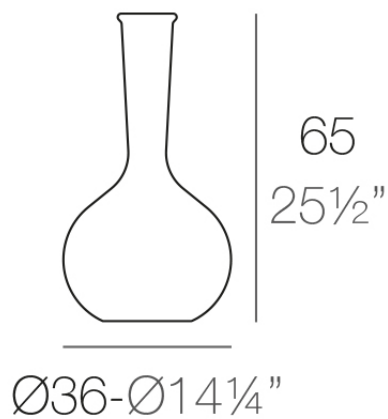

Chemistubes flask ø36x65

por Teresa Sapey

CHEMISTUBES, se basa en la descontextualización, a través del aumento de tamaño (intervención en la escala), el uso de materiales diferentes al original (en este caso, material ecológico de resina de polietileno mediante la técnica del moldeo rotacional), y el cambio del uso para el que el objeto fue en un principio pensado, da forma a un nuevo objeto. Lo que antes era un recipiente de laboratorio, es ahora un macetero IN&OUT, un elemento de decoración.

Info

Descripción

Fabricado con resina de polietileno mediante moldeo rotacional con doble pared. 100% Reciclable. Apto para exterior e interior. Disponible en varios acabados.

Peso: 2.5 Kg

FLASK Maceta 65