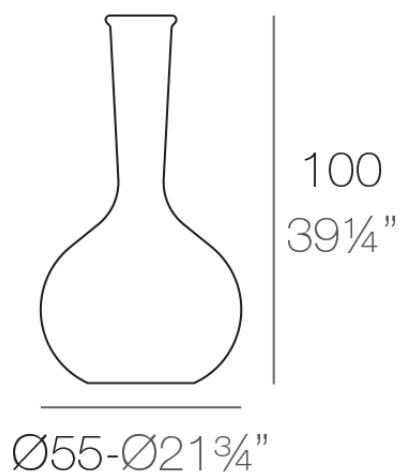

Chemistubes flask ø55x100

por Teresa Sapey

CHEMISTUBES, se basa en la descontextualización, a través del aumento de tamaño (intervención en la escala), el uso de materiales diferentes al original (en este caso, material ecológico de resina de polietileno mediante la técnica del moldeo rotacional), y el cambio del uso para el que el objeto fue en un principio pensado, da forma a un nuevo objeto. Lo que antes era un recipiente de laboratorio, es ahora un macetero IN&OUT, un elemento de decoración.

Info

Descripción

Fabricado con resina de polietileno mediante moldeo rotacional con doble pared. 100% Reciclable. Apto para exterior e interior. Disponible en varios acabados.

Peso: 6 Kg

FLASK Maceta 100

C = 5 L