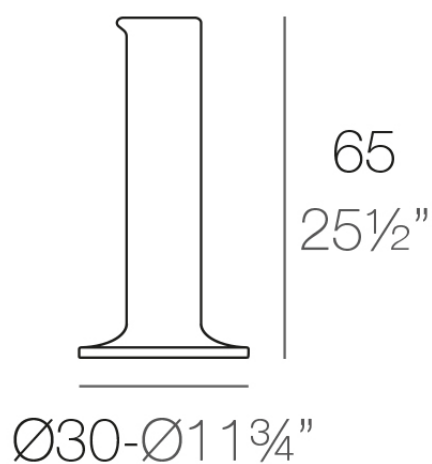

Chemistubes pipe ø30x65

por Teresa Sapey

CHEMISTUBES, se basa en la descontextualización, a través del aumento de tamaño (intervención en la escala), el uso de materiales diferentes al original (en este caso, material ecológico de resina de polietileno mediante la técnica del moldeo rotacional), y el cambio del uso para el que el objeto fue en un principio pensado, da forma a un nuevo objeto. Lo que antes era un recipiente de laboratorio, es ahora un macetero IN&OUT, un elemento de decoración.

Info

Descripción

Fabricado con resina de polietileno mediante moldeo rotacional con doble pared. 100% Reciclable. Apto para exterior e interior. Disponible en varios acabados.

PIPE Maceta 65

C = 1,5 L

PIPE Planter 65

C = ½ gal

Acabados

acabados

Basic

Ref. 49056A

white 2001

black 2002

ecru 2003