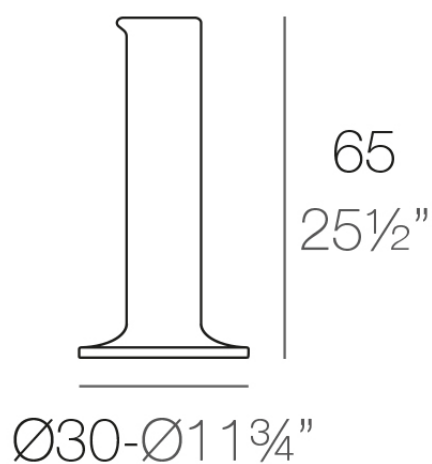

Chemistubes pipe ø30x65

por Teresa Sapey

CHEMISTUBES, se basa en la descontextualización, a través del aumento de tamaño (intervención en la escala), el uso de materiales diferentes al original (en este caso, material ecológico de resina de polietileno mediante la técnica del moldeo rotacional), y el cambio del uso para el que el objeto fue en un principio pensado, da forma a un nuevo objeto. Lo que antes era un recipiente de laboratorio, es ahora un macetero IN&OUT, un elemento de decoración.

Info

Descripción

Fabricado con resina de polietileno mediante moldeo rotacional con doble pared. 100% Reciclable. Apto para exterior e interior. Disponible en varios acabados.

PIPE Maceta 65

C = 1,5 L

PIPE Planter 65

C = ½ gal

Acabados

acabados

Basic

Ref. 49056A

white 2001

black 2002

ecru 2003

plato

Ref. 42743

white 2001

black 2002

ecru 2003

tortora 2004

gray 2005

anthracite 2006