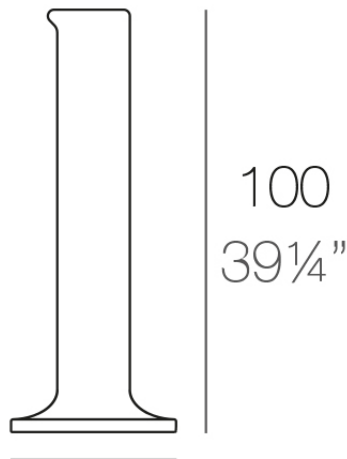

Info

Descripción

Fabricado con resina de polietileno mediante moldeo rotacional con doble pared. 100% Reciclable. Apto para exterior e interior. Disponible en varios acabados.

Peso: 5 Kg

Ø40-Ø15¾"

PIPE Maceta 100	C = 3,5 L
PIPE Planter 100	C = 1 gal