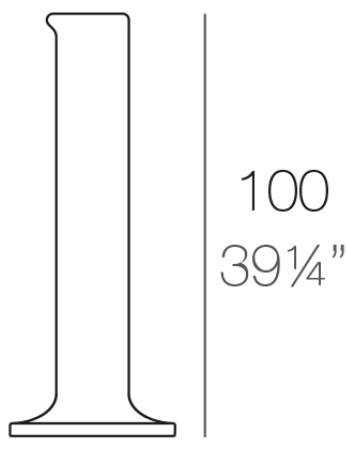

## Chemistubes pipe ø40x100

por Teresa Sapey

CHEMISTUBES, se basa en la descontextualización, a través del aumento de tamaño (intervención en la escala), el uso de materiales diferentes al original (en este caso, material ecológico de resina de polietileno mediante la técnica del moldeo rotacional), y el cambio del uso para el que el objeto fue en un principio pensado, da forma a un nuevo objeto. Lo que antes era un recipiente de laboratorio, es ahora un macetero IN&OUT, un elemento de decoración.

### Descripción

Fabricado con resina de polietileno mediante moldeo rotacional con doble pared. 100% Reciclable. Apto para exterior e interior. Disponible en varios acabados.

Peso: 5 Kg

Ø40-Ø15¾"

PIPE Maceta 100      C = 3,5 L