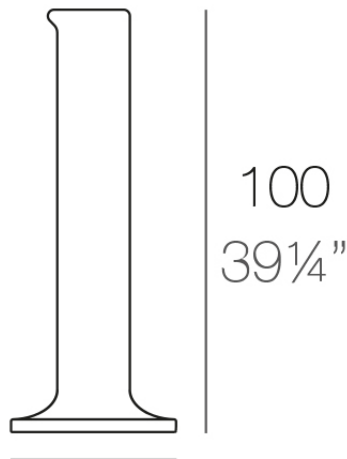

## Chemistubes pipe ø40x100

por Teresa Sapey

CHEMISTUBES, se basa en la descontextualización, a través del aumento de tamaño (intervención en la escala), el uso de materiales diferentes al original (en este caso, material ecológico de resina de polietileno mediante la técnica del moldeo rotacional), y el cambio del uso para el que el objeto fue en un principio pensado, da forma a un nuevo objeto. Lo que antes era un recipiente de laboratorio, es ahora un macetero IN&OUT, un elemento de decoración.

### Descripción

Fabricado con resina de polietileno mediante moldeo rotacional con doble pared. 100% Reciclable. Apto para exterior e interior. Disponible en varios acabados.

Peso: 5 Kg

Ø40-Ø15¾"

PIPE Maceta 100	C = 3,5 L
PIPE Planter 100	C = 1 gal