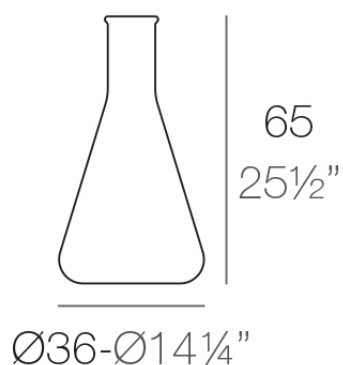

## Chemistubes erlenmeyer ø36x65

por Teresa Sapey

CHEMISTUBES, se basa en la descontextualización, a través del aumento de tamaño (intervención en la escala), el uso de materiales diferentes al original (en este caso, material ecológico de resina de polietileno mediante la técnica del moldeo rotacional), y el cambio del uso para el que el objeto fue en un principio pensado, da forma a un nuevo objeto. Lo que antes era un recipiente de laboratorio, es ahora un macetero IN&OUT, un elemento de decoración.

### Descripción

Fabricado con resina de polietileno mediante moldeo rotacional con doble pared. 100% Reciclable. Apto para exterior e interior. Disponible en varios acabados.

Peso: 3.5 Kg

ERLENMEYER Maceta 65 C = 1,5 L  
ERLENMEYER Planter 65 C = 1/2 gal