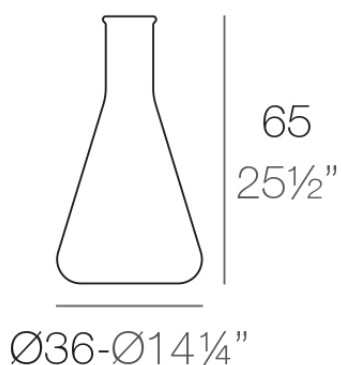

## Chemistubes erlenmeyer ø36x65

por Teresa Sapey

CHEMISTUBES, se basa en la descontextualización, a través del aumento de tamaño (intervención en la escala), el uso de materiales diferentes al original (en este caso, material ecológico de resina de polietileno mediante la técnica del moldeo rotacional), y el cambio del uso para el que el objeto fue en un principio pensado, da forma a un nuevo objeto. Lo que antes era un recipiente de laboratorio, es ahora un macetero IN&OUT, un elemento de decoración.

### Descripción

Fabricado con resina de polietileno mediante moldeo rotacional con doble pared. 100% Reciclable. Apto para exterior e interior. Disponible en varios acabados.

Peso: 3.5 Kg

ERLENMEYER Maceta 65    C = 1,5 L  
ERLENMEYER Planter 65    C = 1/2 gal