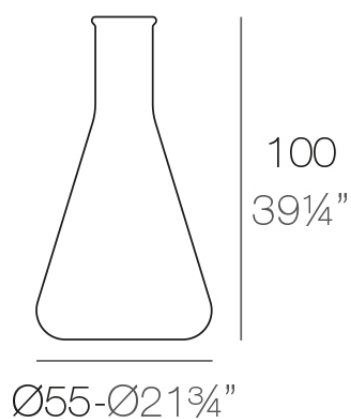

Chemistubes erlenmeyer ø55x100

por Teresa Sapey

CHEMISTUBES, se basa en la descontextualización, a través del aumento de tamaño (intervención en la escala), el uso de materiales diferentes al original (en este caso, material ecológico de resina de polietileno mediante la técnica del moldeo rotacional), y el cambio del uso para el que el objeto fue en un principio pensado, da forma a un nuevo objeto. Lo que antes era un recipiente de laboratorio, es ahora un macetero IN&OUT, un elemento de decoración.

Info

Descripción

Fabricado con resina de polietileno mediante moldeo rotacional con doble pared. 100% Reciclable. Apto para exterior e interior. Disponible en varios acabados.

Peso: 6 Kg

ERLENMEYER Maceta 100

C = 4 L

ERLENMEYER Planter 100

C = 1 gal

Acabados

acabados

Basic

Ref. 49059A

white 2001