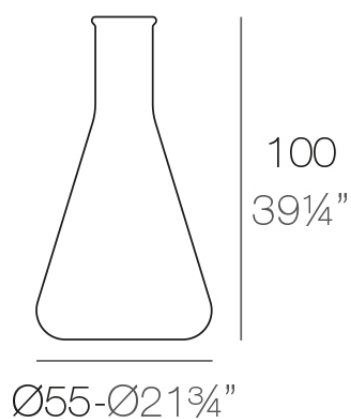

Info

Descripción

Fabricado con resina de polietileno mediante moldeo rotacional con doble pared. 100% Reciclable. Apto para exterior e interior. Disponible en varios acabados.

Peso: 6 Kg

ERLENMEYER Maceta 100

C = 4 L

ERLENMEYER Planter 100

C = 1 gal