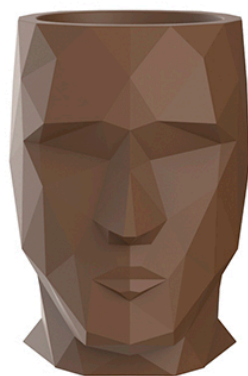

Adan maceteros 50x68x70

por Teresa Sapey

Con la colección Adan, Teresa Sapey nos propone una reinterpretación del diseño como arte vivo y cambiante. Inspirada en la geometría fascinante de un diamante, Adan despliega una personalidad robusta y lúdica que seduce tanto en interiores como en exteriores. Más que un simple objeto decorativo, cada pieza es un reflejo de carácter y magnetismo, evocando la esencia de un arte que se siente y transforma el entorno en cada ángulo.

Info

Descripción

Macetero fabricado con resina de polietileno mediante moldeo rotacional con doble pared. 100% Reciclable. Apto para exterior e interior. Disponible en varios acabados.

Peso: 10.02 Kg

ADAN Maceta 70