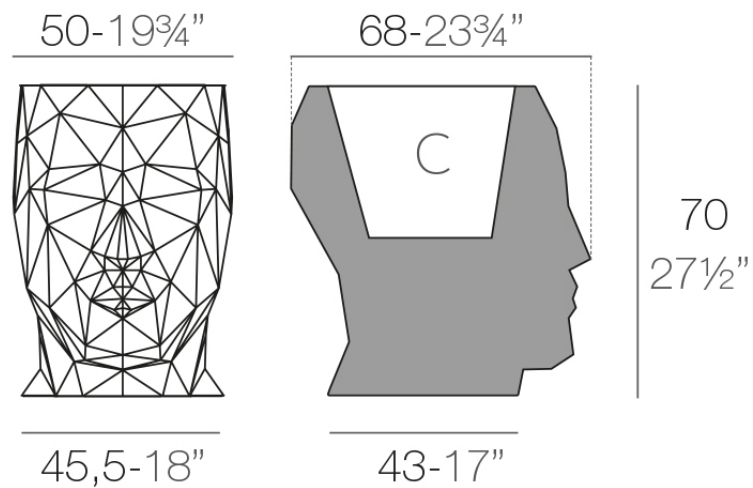

Info

Descripción

Macetero fabricado con resina de polietileno mediante moldeo rotacional con doble pared. 100% Reciclable. Apto para exterior e interior. Disponible en varios acabados.

Peso: 10.02 Kg

ADAN Maceta 70