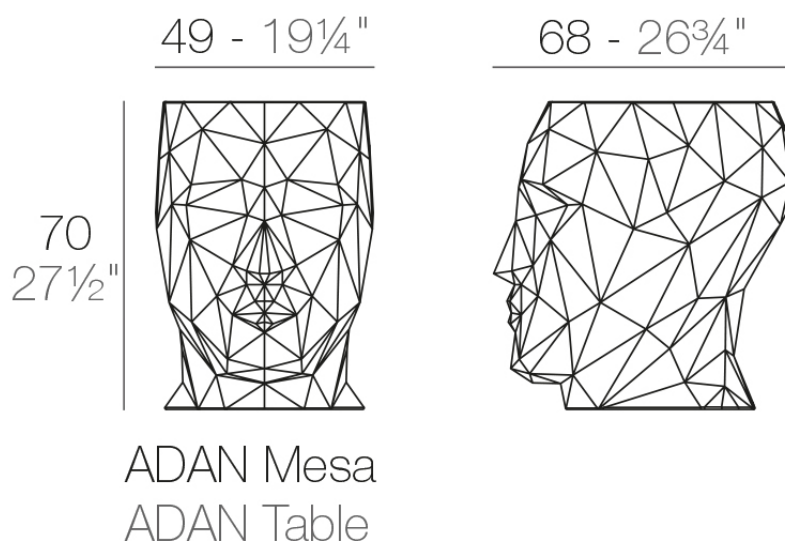

Adan mesa 50x68x70

por Teresa Sapey

Con la colección Adan, Teresa Sapey nos propone una reinterpretación del diseño como arte vivo y cambiante. Inspirada en la geometría fascinante de un diamante, Adan despliega una personalidad robusta y lúdica que seduce tanto en interiores como en exteriores. Más que un simple objeto decorativo, cada pieza es un reflejo de carácter y magnetismo, evocando la esencia de un arte que se siente y transforma el entorno en cada ángulo.

Info

Descripción

Fabricado con resina de polietileno mediante moldeo rotacional con doble pared. 100% Reciclable. Apto para exterior e interior. Disponible en varios acabados.

Peso: 8.5 Kg

Acabados

acabados