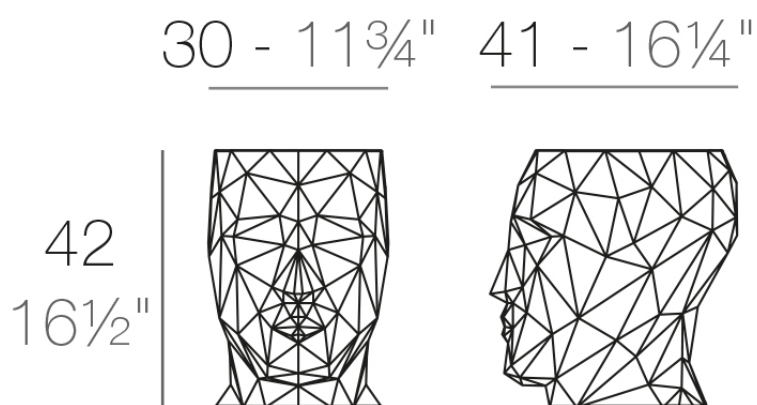

Info

Descripción

Fabricado con resina de polietileno mediante moldeo rotacional con doble pared. 100% Reciclable. Apto para exterior e interior. Disponible en varios acabados.

Peso: 3.1 Kg

ADAN Taburete Bajo
ADAN Low Stool