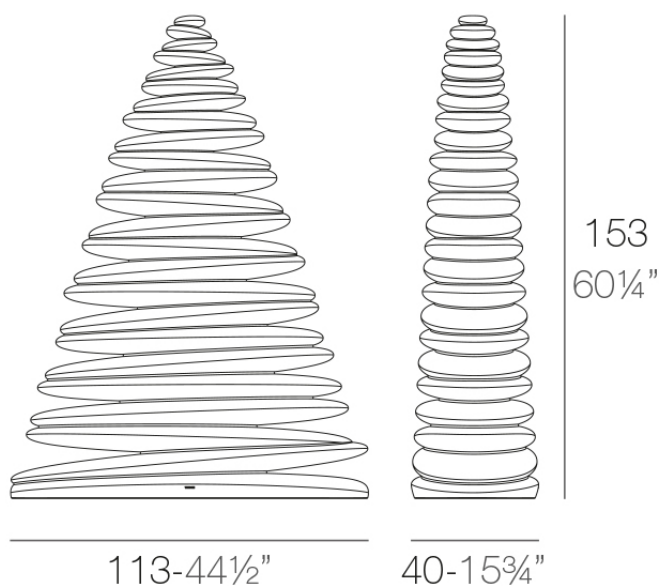

Chrismy 1,5m

por Teresa Sapey

La colección Chrismy, diseñada por Teresa Sapey, es una versión contemporánea del clásico árbol de Navidad. Inspirada en formas naturales y orgánicas, Chrismy se alza con una silueta ondulante que evoca movimiento y ligereza, aportando una atmósfera cálida y envolvente gracias a su iluminación interior.

Info

Descripción

Fabricado con resina de polietileno mediante moldeo rotacional con doble pared. 100% Reciclable. Apto para exterior e interior. Disponible en varios acabados.

Peso: 20.44 Kg

CHRISMY Árbol 150cm
CHRISMY Tree 59"