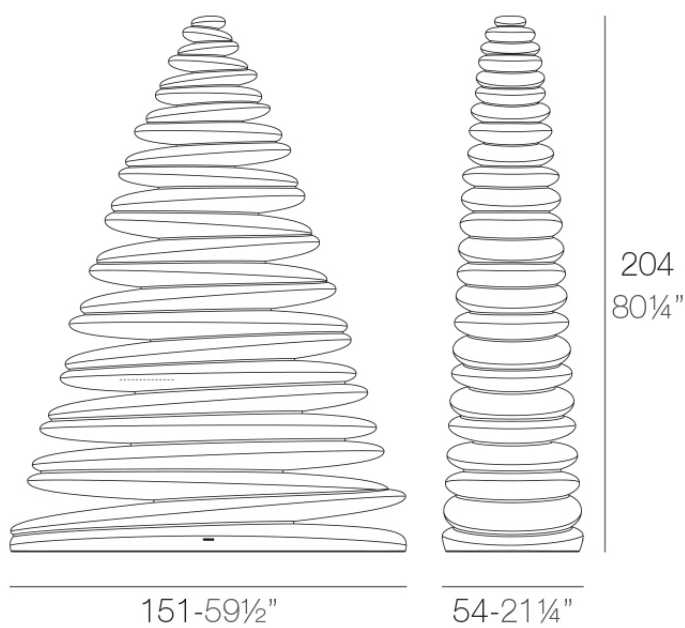

Chrismy 2m

por Teresa Sapey

La colección Chrismy, diseñada por Teresa Sapey, es una versión contemporánea del clásico árbol de Navidad. Inspirada en formas naturales y orgánicas, Chrismy se alza con una silueta ondulante que evoca movimiento y ligereza, aportando una atmósfera cálida y envolvente gracias a su iluminación interior.

Info

Descripción

Fabricado con resina de polietileno mediante moldeo rotacional con doble pared. 100% Reciclable. Apto para exterior e interior. Disponible en varios acabados.

Peso: 61.05 Kg

CHRISMY Árbol 200cm
CHRISMY Tree 78¾"