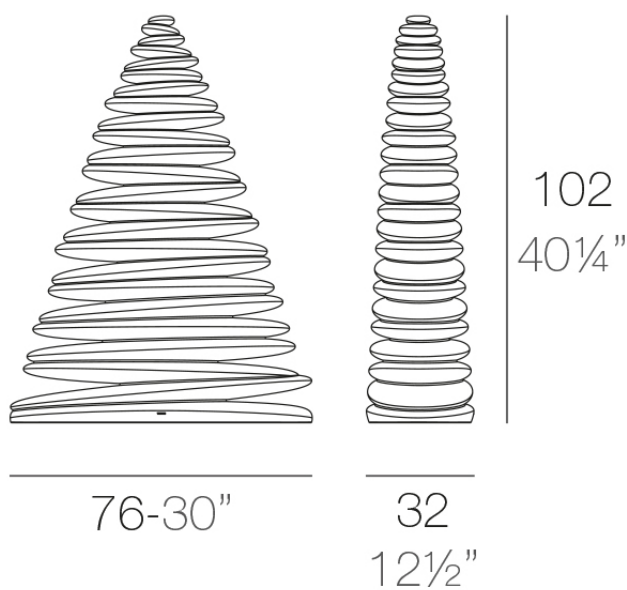

## Chrismy 1m

por Teresa Sapey

La colección Chrismy, diseñada por Teresa Sapey, es una versión contemporánea del clásico árbol de Navidad. Inspirada en formas naturales y orgánicas, Chrismy se alza con una silueta ondulante que evoca movimiento y ligereza, aportando una atmósfera cálida y envolvente gracias a su iluminación interior.

### Descripción

Fabricado con resina de polietileno mediante moldeo rotacional con doble pared. 100% Reciclable. Apto para exterior e interior. Disponible en varios acabados.

Peso: 10.24 Kg

CHRISMY Árbol 100cm  
CHRISMY Tree 39 1/4"