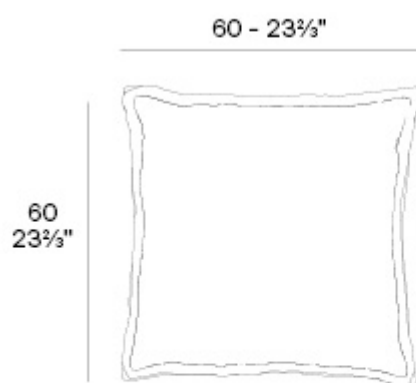

Cojin 60x60

por Ramón Esteve

Info

Descripción

Peso: 1.65 Kg

Vineyard. Pillow 60x60cm
Vineyard. Cojín 60x60cm
50100

Acabados

Cojines