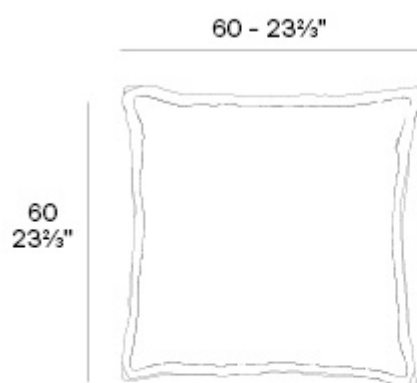

### Descripción

Peso: 1.65 Kg

Vineyard. Pillow 60x60cm  
Vineyard. Cojín 60x60cm  
50100