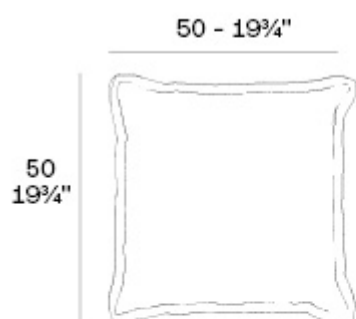

### Descripción

Peso: 1.45 Kg

Vineyard. Pillow 50x50cm  
Vineyard. Cojín 50x50cm  
50101