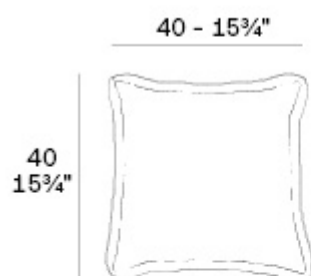

Cojin 50x35

por Ramón Esteve

Info

Descripción

Peso: 1.1 Kg

Vineyard. Pillow 40x40cm
Vineyard. Cojín 40x40cm
50102

Acabados

Cojines