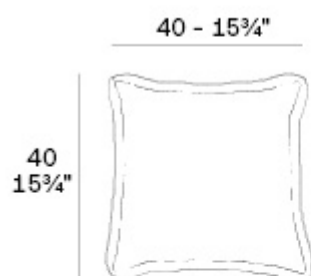

Info

Descripción

Peso: 1.1 Kg

Vineyard. Pillow 40x40cm
Vineyard. Cojín 40x40cm
50102