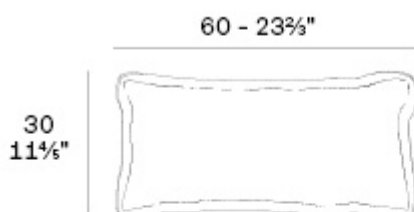

### Descripción

Peso: 1.2 Kg

Vineyard. Pillow 30x60cm  
Vineyard. Cojín 30x60cm  
50103