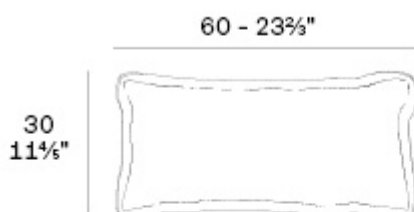

Info

Descripción

Peso: 1.2 Kg

Vineyard. Pillow 30x60cm
Vineyard. Cojín 30x60cm
50103