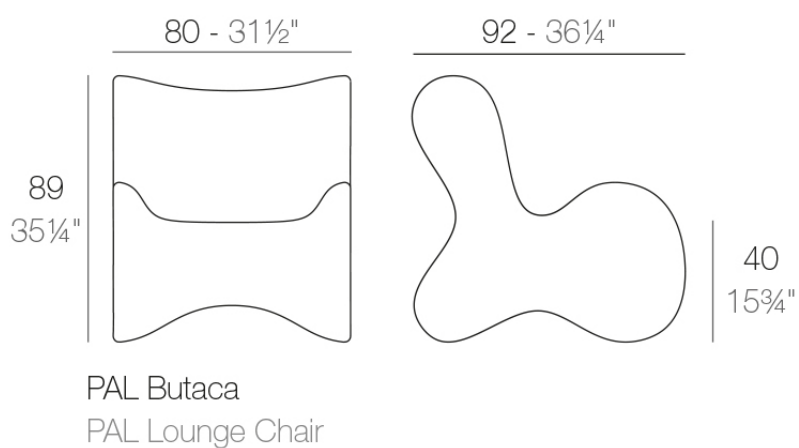

### Descripción

Fabricado con resina de polietileno mediante moldeo rotacional con doble pared. 100% Reciclable. Apto para exterior e interior. Disponible en varios acabados.

Peso: 20 Kg