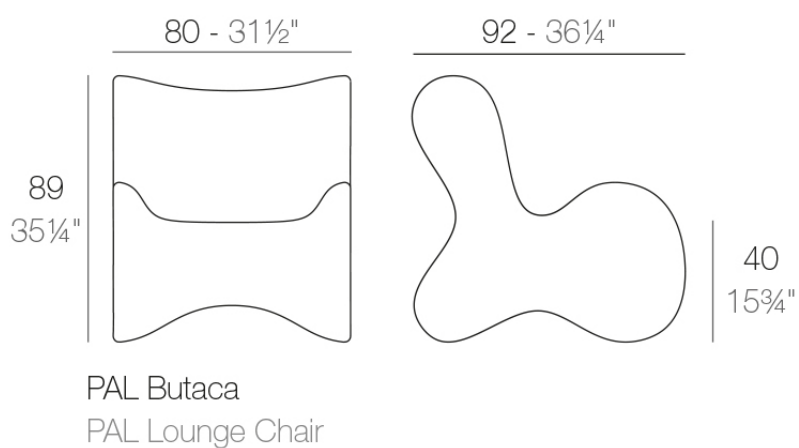

Info

Descripción

Fabricado con resina de polietileno mediante moldeo rotacional con doble pared. 100% Reciclable. Apto para exterior e interior. Disponible en varios acabados.

Peso: 20 Kg