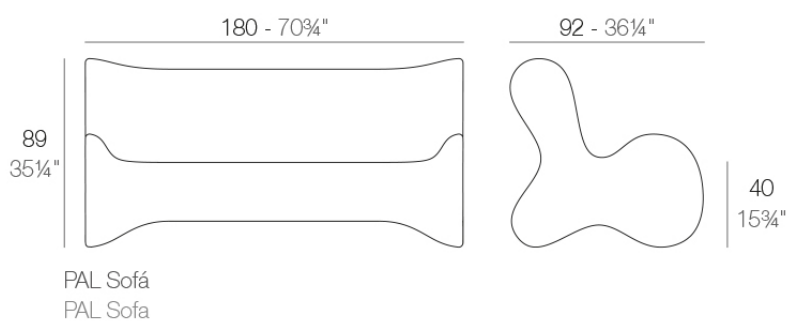

### Descripción

Fabricado con resina de polietileno mediante moldeo rotacional con doble pared. 100% Reciclable. Apto para exterior e interior. Disponible en varios acabados.

Peso: 40.01 Kg