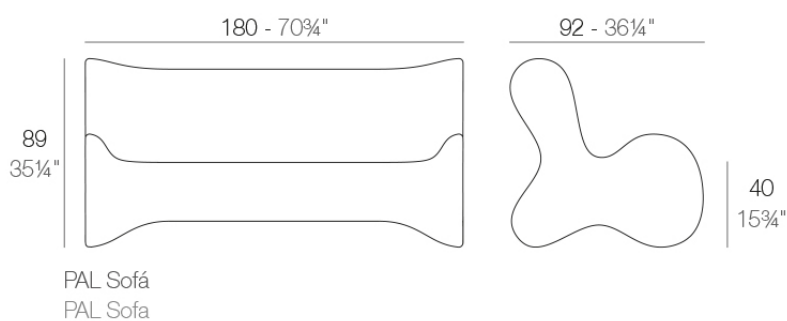

### Descripción

Fabricado con resina de polietileno mediante moldeo rotacional con doble pared. 100% Reciclable. Apto para exterior e interior. Disponible en varios acabados.

Peso: 40.01 Kg