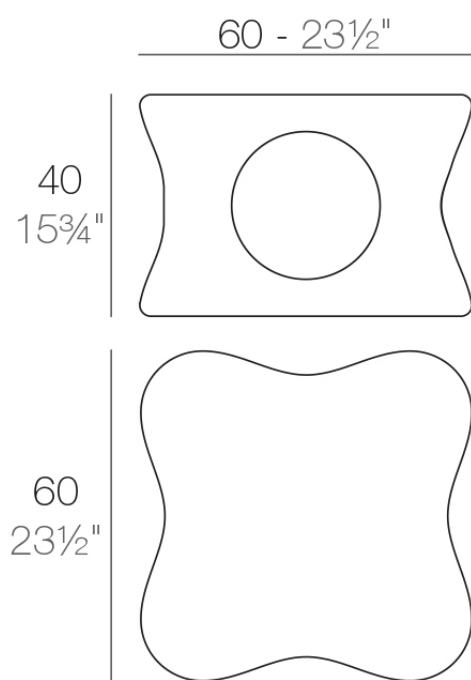

Info

Descripción

Fabricado con resina de polietileno mediante moldeo rotacional con doble pared. 100% Reciclable. Apto para exterior e interior. Disponible en varios acabados.

Peso: 9.5 Kg

PAL Mesa Baja
PAL Low Table