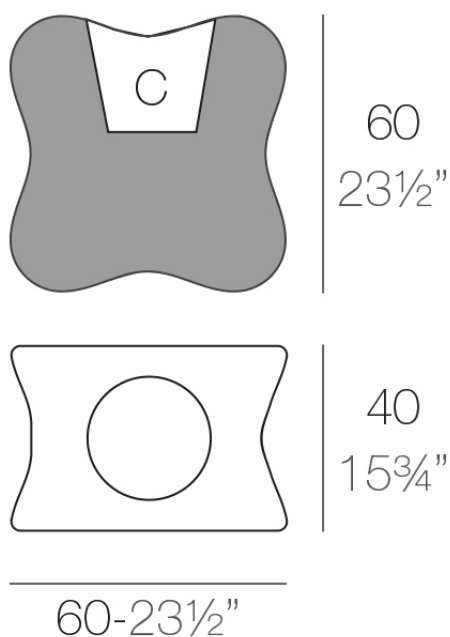

Info

Descripción

Macetero fabricado con resina de polietileno mediante moldeo rotacional con doble pared. 100% Reciclable. Apto para exterior e interior. Disponible en varios acabados.

Peso: 12.32 Kg

PAL Maceta 60	C = 10 L
PAL Planter 60	C = 2¾ gal