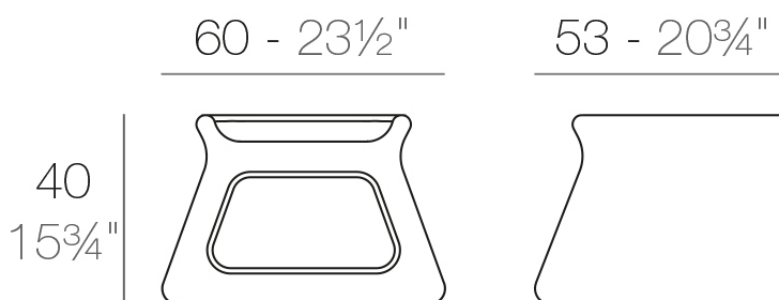

Info

Descripción

Fabricado con resina de polietileno mediante moldeo rotacional con doble pared. 100% Reciclable. Apto para exterior e interior. Disponible en varios acabados.

Peso: 7 Kg

PAL Taburete Bajo
PAL Low Stool