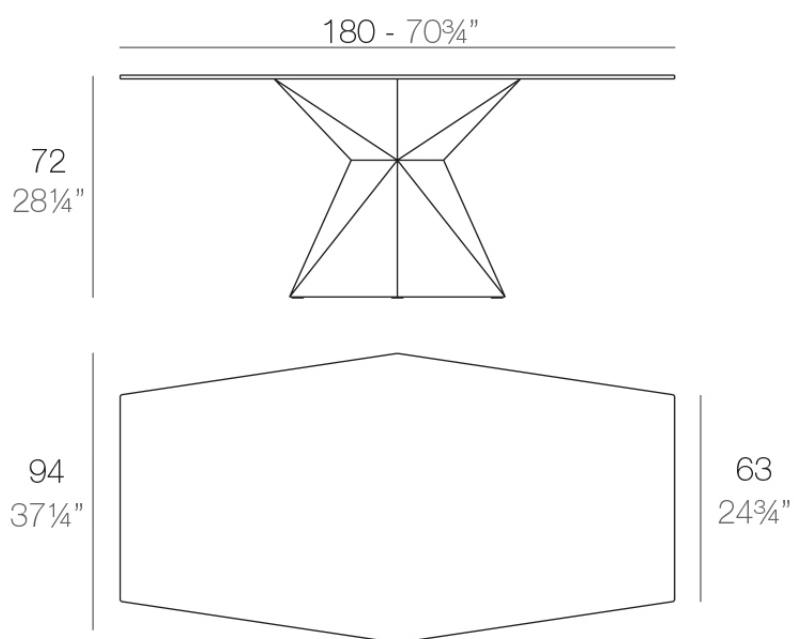

### Descripción

Fabricado con resina de polietileno mediante moldeo rotacional con doble pared. 100% Reciclable. Apto para exterior e interior. Disponible en varios acabados. Tablero en HPL .

Peso: 62.98 Kg