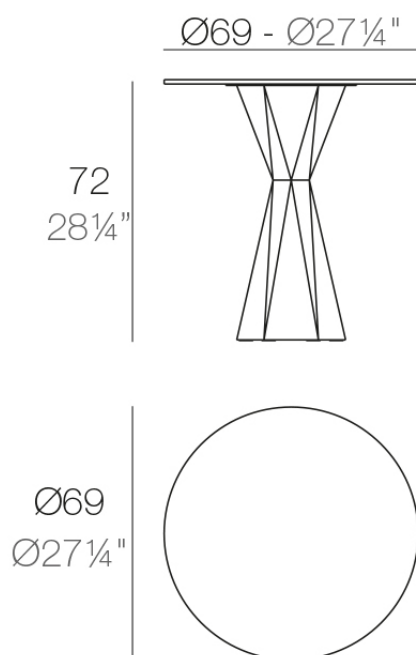

Info

Descripción

Fabricado con resina de polietileno mediante moldeo rotacional con doble pared. 100% Reciclable. Apto para exterior e interior. Disponible en varios acabados. Tablero en HPL.

Peso: 51.56 Kg

VERTEX Mesa $\text{Ø}70$
VERTEX Table $\text{Ø}27\frac{1}{2}"$

Acabados

acabados

Basic

Ref. 51009C

white 2001

black 2002

tortora 2004