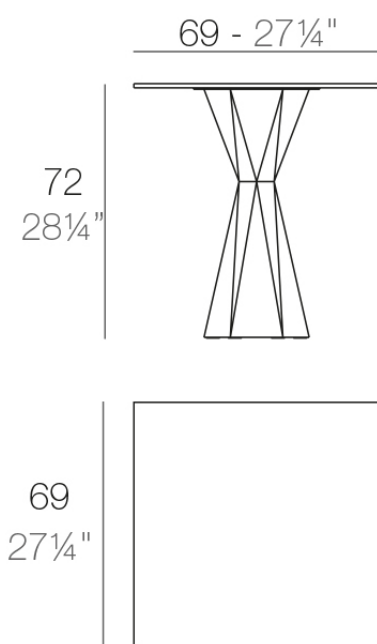

Info

Descripción

Fabricado con resina de polietileno mediante moldeo rotacional con doble pared. 100% Reciclable. Apto para exterior e interior. Disponible en varios acabados. Tablero en HPL.

Peso: 51.56 Kg

VERTEX Mesa 70x70
VERTEX Table 27½"x27½"

Acabados

acabados

Basic

Ref. 51009C

white 2001

black 2002

tortora 2004