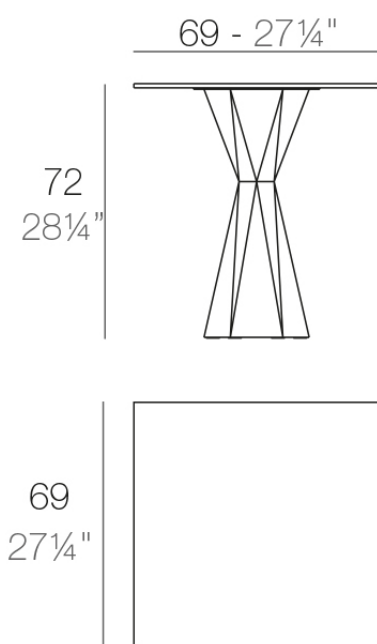

### Descripción

Fabricado con resina de polietileno mediante moldeo rotacional con doble pared. 100% Reciclable. Apto para exterior e interior. Disponible en varios acabados. Tablero en HPL.

Peso: 51.56 Kg