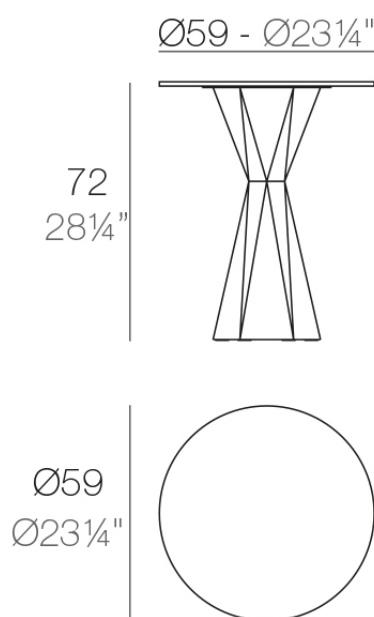

Info

Descripción

Fabricado con resina de polietileno mediante moldeo rotacional con doble pared. 100% Reciclable. Apto para exterior e interior. Disponible en varios acabados. Tablero en HPL.

Peso: 23.81 Kg

VERTEX Mesa $\text{Ø}60$
VERTEX Table $\text{Ø}23\frac{1}{2}"$

Acabados

acabados

Basic

Ref. 51010C

white 2001

black 2002

tortora 2004