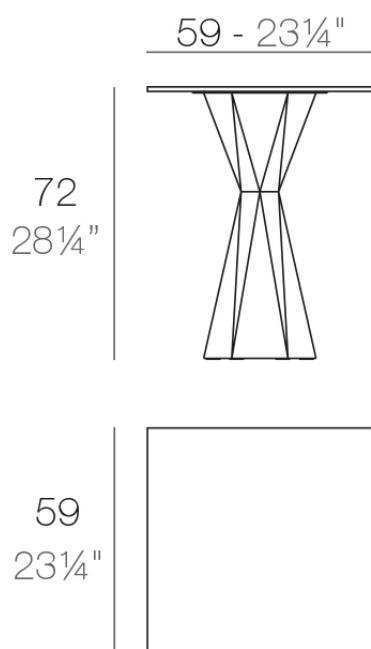

Info

Descripción

Fabricado con resina de polietileno mediante moldeo rotacional con doble pared. 100% Reciclable. Apto para exterior e interior. Disponible en varios acabados. Tablero en HPL.

Peso: 23.81 Kg

VERTEX Mesa 60x60

VERTEX Table 23½"x23½"

Acabados

acabados

Basic

Ref. 51010C

white 2001

black 2002