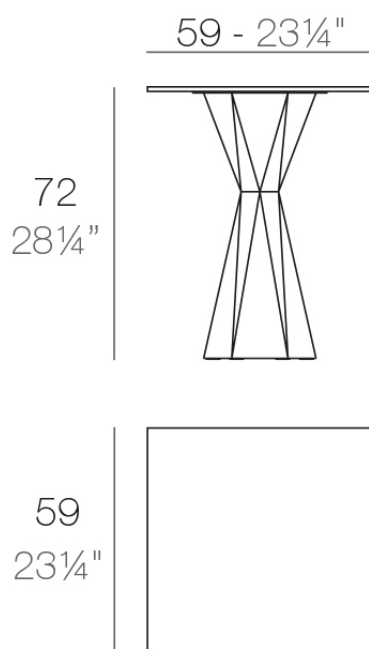

### Descripción

Fabricado con resina de polietileno mediante moldeo rotacional con doble pared. 100% Reciclable. Apto para exterior e interior. Disponible en varios acabados. Tablero en HPL.

Peso: 23.81 Kg

VERTEX Mesa 60x60

VERTEX Table 23½"x23½"