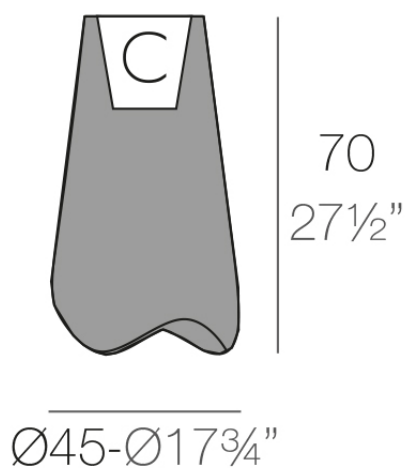

Info

Descripción

Macetero fabricado con resina de polietileno mediante moldeo rotacional con doble pared. 100% Reciclable. Apto para exterior e interior. Disponible en varios acabados.

Peso: 4.5 Kg

PAL Macetero 70	C = 10 L
PAL Planter 70	C = 2¾ gal