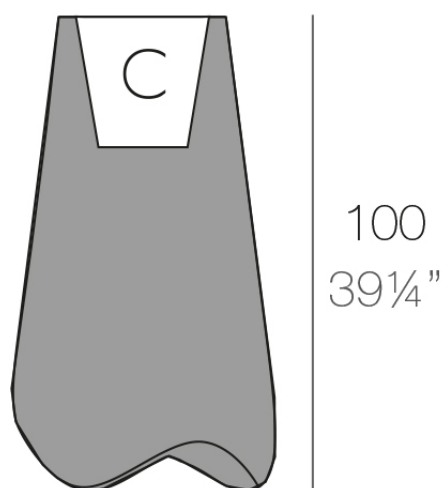

### Descripción

Macetero fabricado con resina de polietileno mediante moldeo rotacional con doble pared. 100% Reciclable. Apto para exterior e interior. Disponible en varios acabados.

Peso: 8.5 Kg

Ø55-Ø21¾"