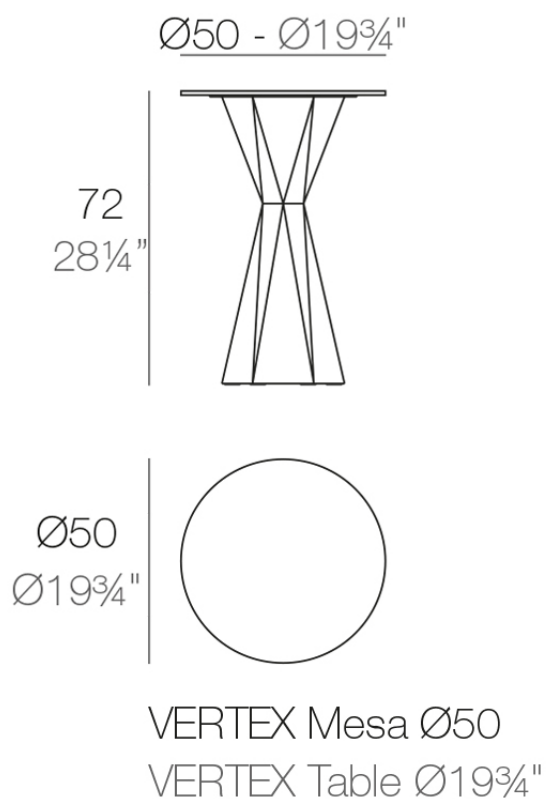

Info

Descripción

Fabricado con resina de polietileno mediante moldeo rotacional con doble pared. 100% Reciclable. Apto para exterior e interior. Disponible en varios acabados. Tablero de HPL

Peso: 21.41 Kg

tableros

HPL Black Edge Top

Ref. VVAR00038

white(black edge)

ecru(black edge)

black(black edge)

HPL Solid Core Top

Ref. VVAR00242