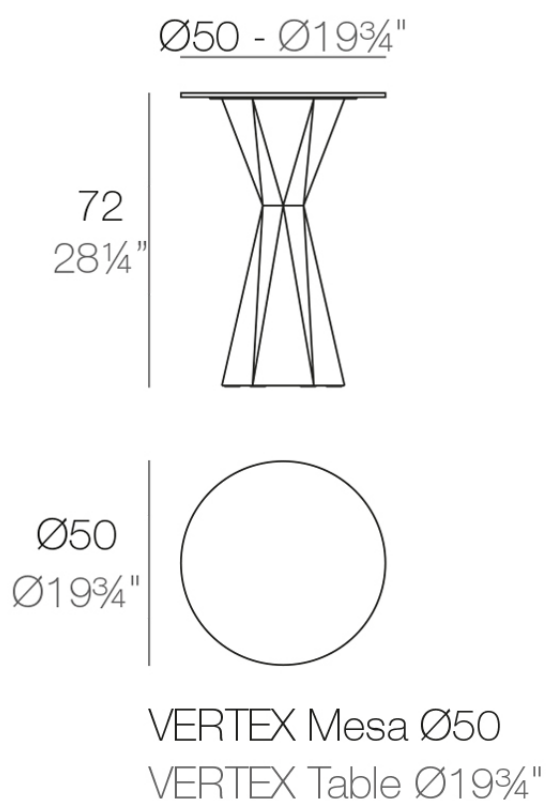

Info

Descripción

Fabricado con resina de polietileno mediante moldeo rotacional con doble pared. 100% Reciclable. Apto para exterior e interior. Disponible en varios acabados. Tablero de HPL

Peso: 21.41 Kg

tableros

HPL Black Edge Top

Ref. VVAR00038

VONDOM

white(black edge)

ecru(black edge)

black(black edge)

HPL Solid Core Top Ref. VVAR00242