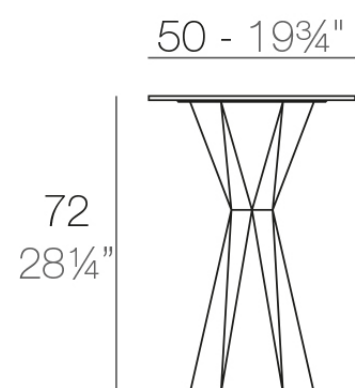

Info

Descripción

Fabricado con resina de polietileno mediante moldeo rotacional con doble pared. 100% Reciclable. Apto para exterior e interior. Disponible en varios acabados. Tablero en HPL.

Peso: 21.41 Kg

VERTEX Mesa 50x50
VERTEX Table 19³/₄"x19³/₄"

Acabados

acabados

Basic

Ref. 51017C

white 2001

black 2002

tortora 2004