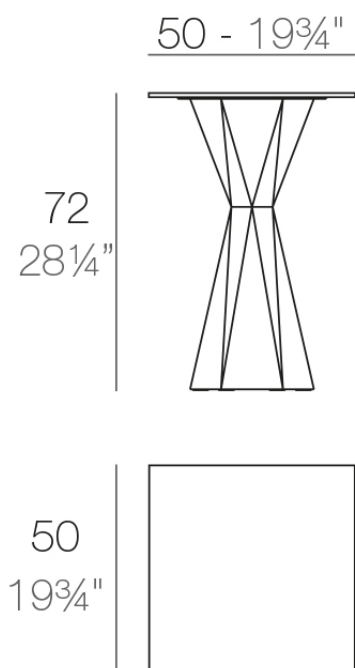

Info

Descripción

Fabricado con resina de polietileno mediante moldeo rotacional con doble pared. 100% Reciclable. Apto para exterior e interior. Disponible en varios acabados. Tablero en HPL.

Peso: 21.41 Kg

VERTEX Mesa 50x50
VERTEX Table 19³/₄"x19³/₄"

Acabados

acabados

Basic

Ref. 51017C

garnet 2015

green 2016

cream 2017