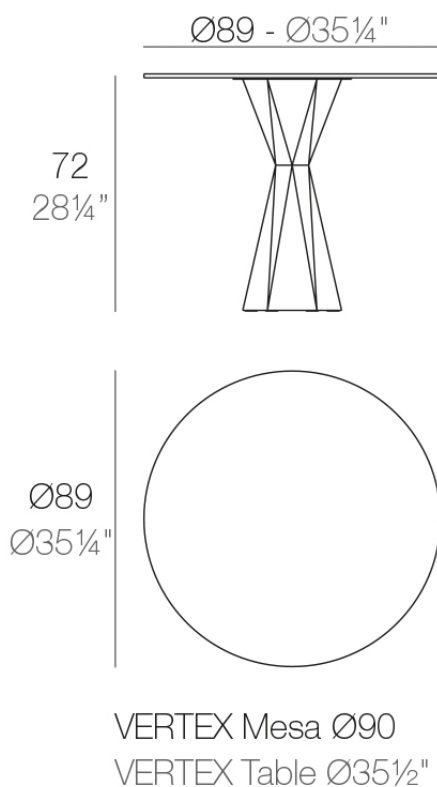

Info

Descripción

Fabricado con resina de polietileno mediante moldeo rotacional con doble pared. 100% Reciclable. Apto para exterior e interior. Disponible en varios acabados. Tablero en HPL.

Peso: 54.19 Kg