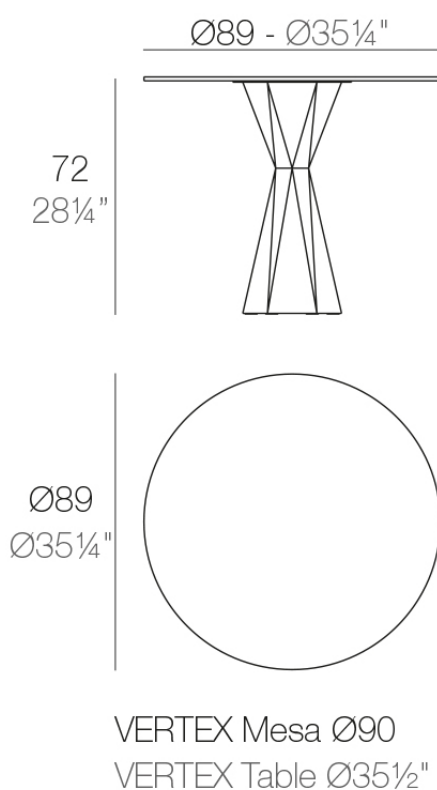

Info

Descripción

Fabricado con resina de polietileno mediante moldeo rotacional con doble pared. 100% Reciclable. Apto para exterior e interior. Disponible en varios acabados. Tablero en HPL.

Peso: 54.19 Kg