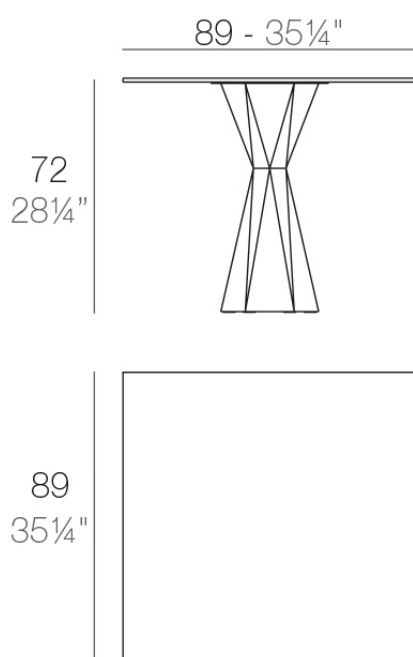

Info

Descripción

Fabricado con resina de polietileno mediante moldeo rotacional con doble pared. 100% Reciclable. Apto para exterior e interior. Disponible en varios acabados. Tablero en HPL.

Peso: 54.19 Kg

VERTEX Mesa 90x90
VERTEX Table 35½"x35½"

Acabados

acabados

Basic

Ref. 51018C

white 2001

black 2002

tortora 2004