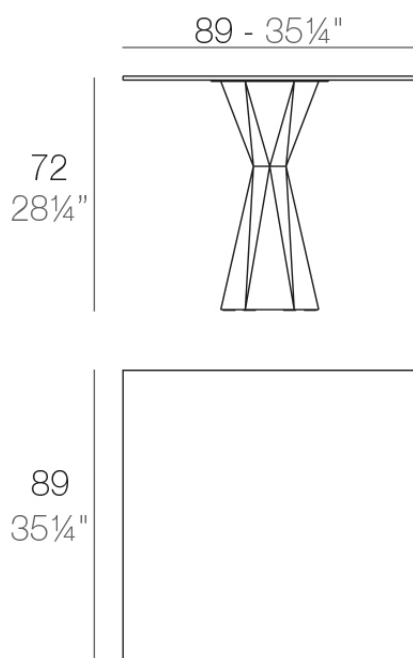

Info

Descripción

Fabricado con resina de polietileno mediante moldeo rotacional con doble pared. 100% Reciclable. Apto para exterior e interior. Disponible en varios acabados. Tablero en HPL.

Peso: 54.19 Kg

VERTEX Mesa 90x90
VERTEX Table 35½"x35½"

Acabados

acabados

Basic

Ref. 51018C

white 2001

black 2002

tortora 2004