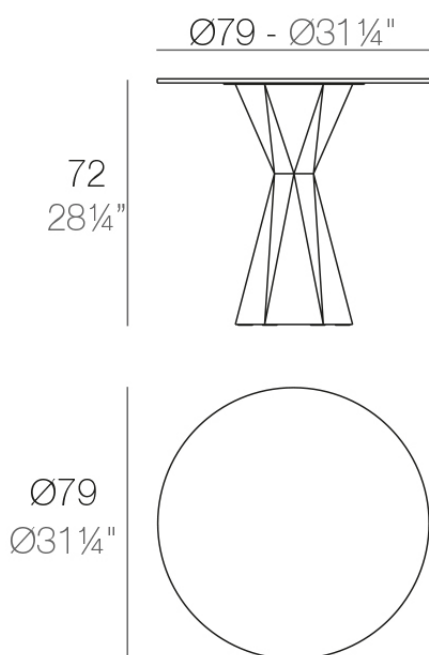

Info

Descripción

Fabricado con resina de polietileno mediante moldeo rotacional con doble pared. 100% Reciclable. Apto para exterior e interior. Disponible en varios acabados. Tablero en HPL.

Peso: 50.39 Kg

VERTEX Mesa Ø80
VERTEX Table Ø31 1/2"

Acabados

acabados

Basic

Ref. 51019C

garnet 2015

green 2016

cream 2017