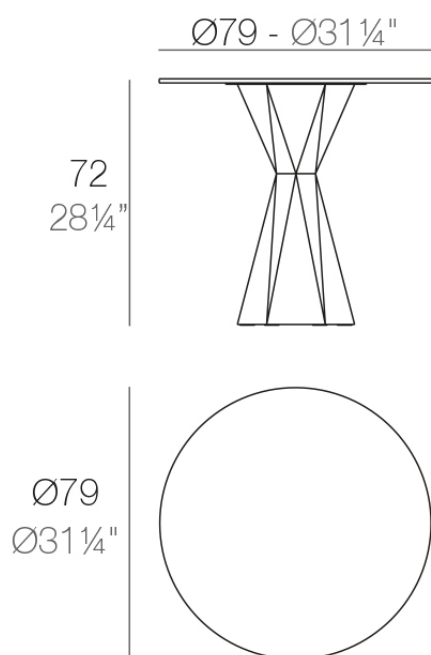

### Descripción

Fabricado con resina de polietileno mediante moldeo rotacional con doble pared. 100% Reciclable. Apto para exterior e interior. Disponible en varios acabados. Tablero en HPL.

Peso: 50.39 Kg

VERTEX Mesa  $\text{Ø}80$   
VERTEX Table  $\text{Ø}31\frac{1}{2}"$