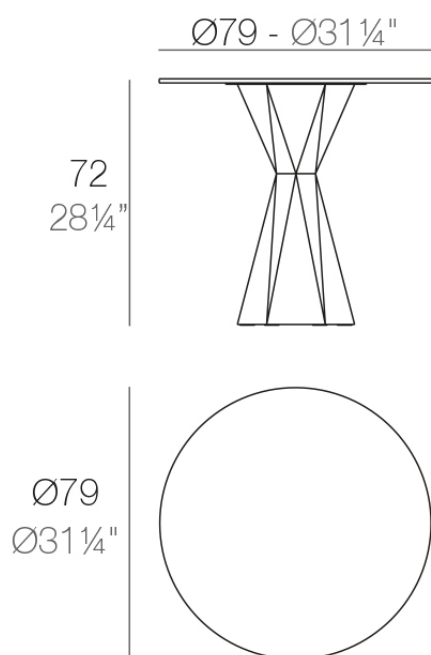

Info

Descripción

Fabricado con resina de polietileno mediante moldeo rotacional con doble pared. 100% Reciclable. Apto para exterior e interior. Disponible en varios acabados. Tablero en HPL.

Peso: 50.39 Kg

VERTEX Mesa Ø80
VERTEX Table Ø31 1/2"

Acabados

acabados

Basic

Ref. 51019C

white 2001

black 2002

tortora 2004