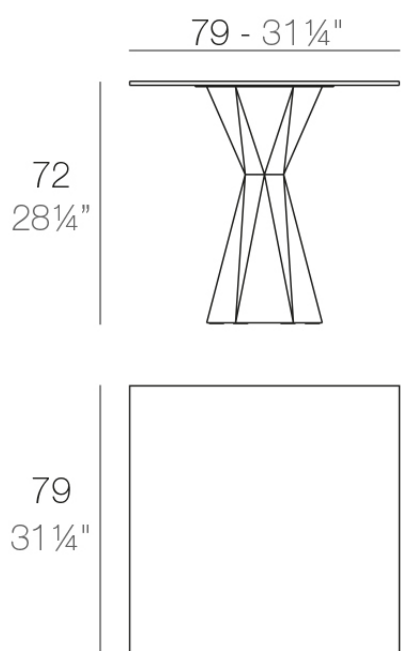

Info

Descripción

Fabricado con resina de polietileno mediante moldeo rotacional con doble pared. 100% Reciclable. Apto para exterior e interior. Disponible en varios acabados. Tablero en HPL.

Peso: 50.39 Kg

VERTEX Mesa 80x80
VERTEX Table 31 1/2"x31 1/2"

Acabados

acabados

Basic

Ref. 51019C

white 2001

black 2002

tortora 2004