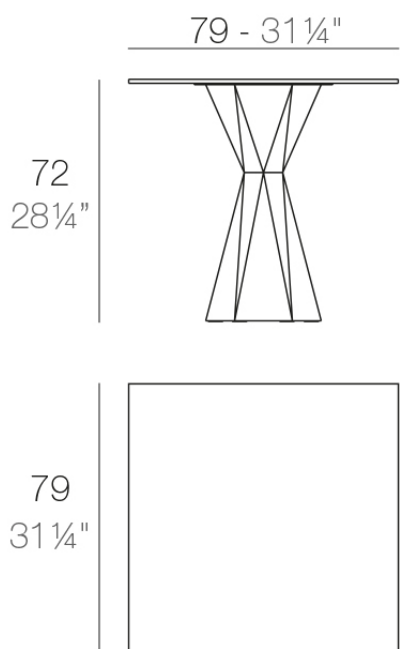

### Descripción

Fabricado con resina de polietileno mediante moldeo rotacional con doble pared. 100% Reciclable. Apto para exterior e interior. Disponible en varios acabados. Tablero en HPL.

Peso: 50.39 Kg