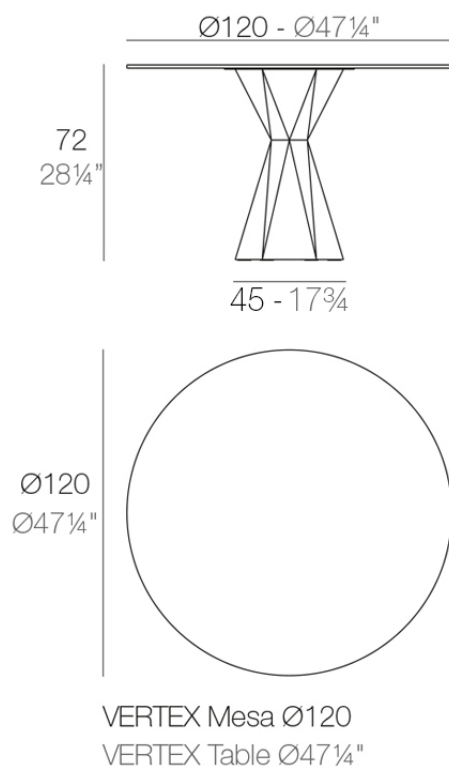

Info

Descripción

Fabricado con resina de polietileno mediante moldeo rotacional con doble pared. 100% Reciclable. Apto para exterior e interior. Disponible en varios acabados. Tablero en HPL.

Peso: 62.59 Kg