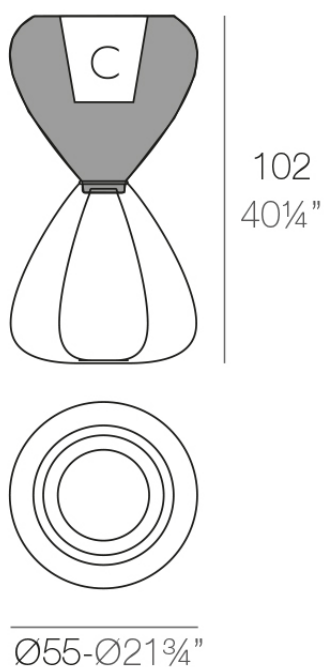

Info

Descripción

Macetero fabricado con resina de polietileno mediante moldeo rotacional con doble pared. 100% Reciclable. Apto para exterior e interior. Disponible en varios acabados.

PAL Macetero 102 C = 20 L
PAL Planter 102 C = 5 $\frac{1}{2}$ gal