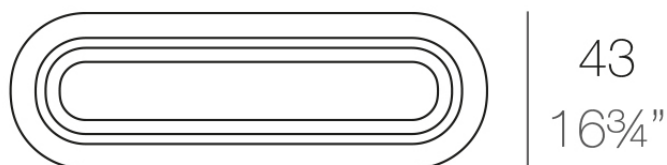

PAL Jardinera 39

C = 50 L

PAL Jardiniere 39

C = 13 gal