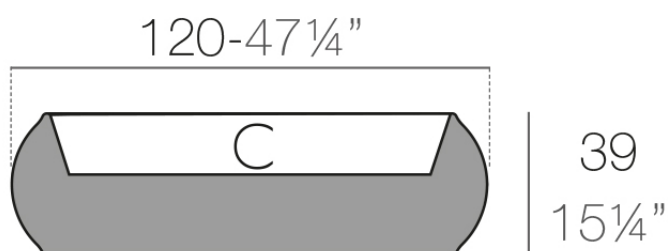

Info

Descripción

Macetero fabricado con resina de polietileno mediante moldeo rotacional con doble pared. 100% Reciclable. Apto para exterior e interior. Disponible en varios acabados.

105x27 - 41 1/4"x10 3/4"