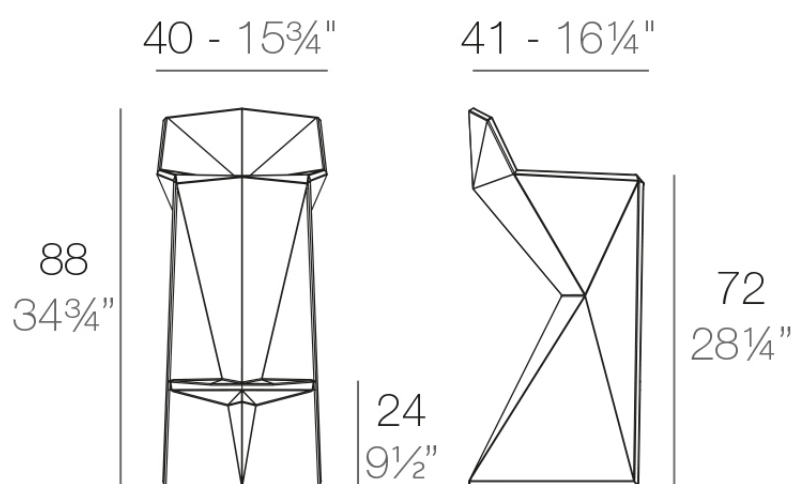

Info

Descripción

Fabricado con resina de polietileno mediante moldeo rotacional con doble pared. 100% Reciclable. Apto para exterior e interior. Disponible en varios acabados.

Peso: 5.51 Kg

VERTEX Taburete Alto

VERTEX Bar Stool