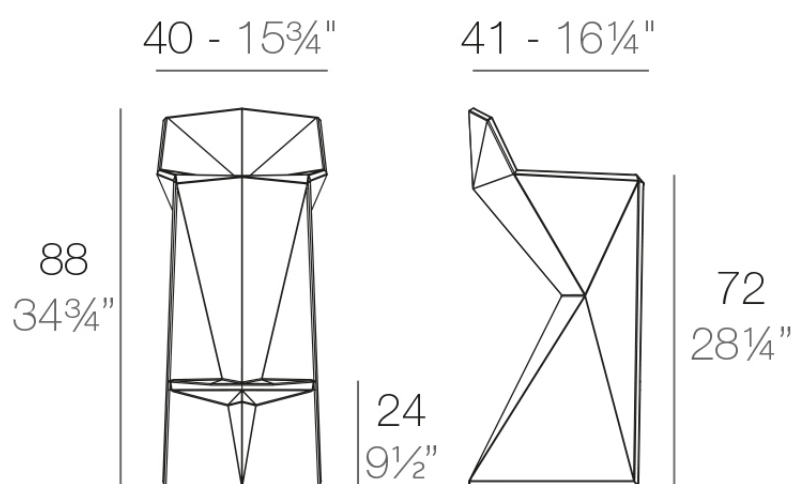

### Descripción

Fabricado con resina de polietileno mediante moldeo rotacional con doble pared. 100% Reciclable. Apto para exterior e interior. Disponible en varios acabados.

Peso: 5.51 Kg

VERTEX Taburete Alto