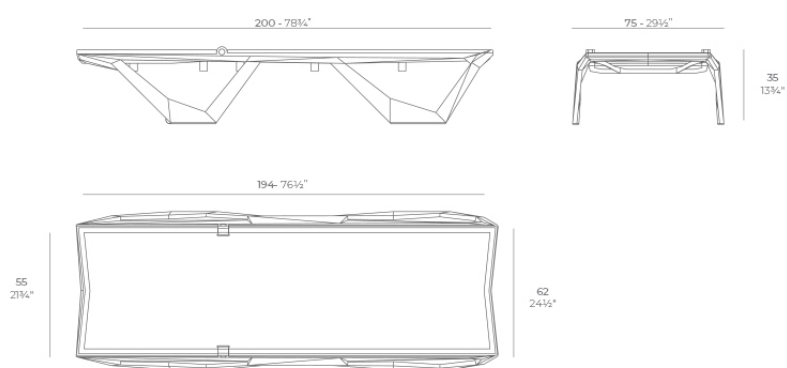

Voxel tumbona

por Karim Rashid

GOOD DESIGN 2021 WINNER
Tumbona Voxel

El mobiliario de diseño de la colección Voxel, diseñado por Karim Rashid para Vondom, se caracteriza por sus **formas geométricas y facetadas**, todas ellas realizadas mediante moldeo por inyección de plástico. Colección formada por una silla, un sillón, una tumbona y el nuevo taburete de bar.

Info

Descripción

Fabricado en polipropileno por inyección con gas y reforzado con fibra de vidrio. Apilable. Disponible en varios colores. Apto para uso interior y exterior.

Peso: 20.29 Kg

VOXEL Tumbona
VOXEL Sun lounger
ref. 51035