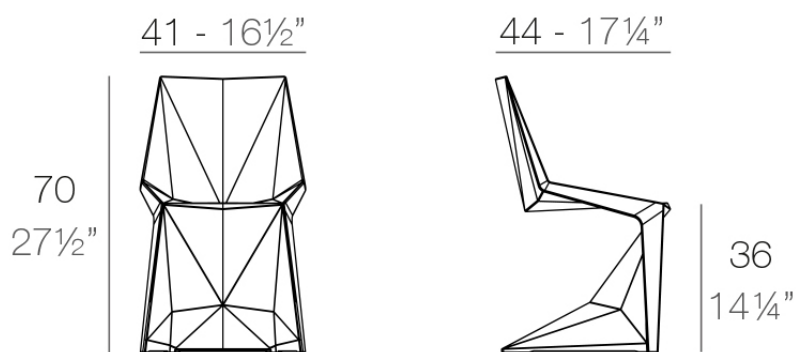

## Voxel mini silla

por Karim Rashid

GOOD DESIGN 2021 WINNER  
Tumbona Voxel

El mobiliario de diseño de la colección Voxel, diseñado por Karim Rashid para Vondom, se caracteriza por sus **formas geométricas y facetadas**, todas ellas realizadas mediante moldeo por inyección de plástico. Colección formada por una silla, un sillón, una tumbona y el nuevo taburete de bar.

### Descripción

Fabricado en polipropileno por inyección y reforzado con fibra de vidrio. Apilable. Disponible en varios colores. Apto para uso interior y exterior.

Peso: 3 Kg

VOXEL Silla mini  
VOXEL Chair mini