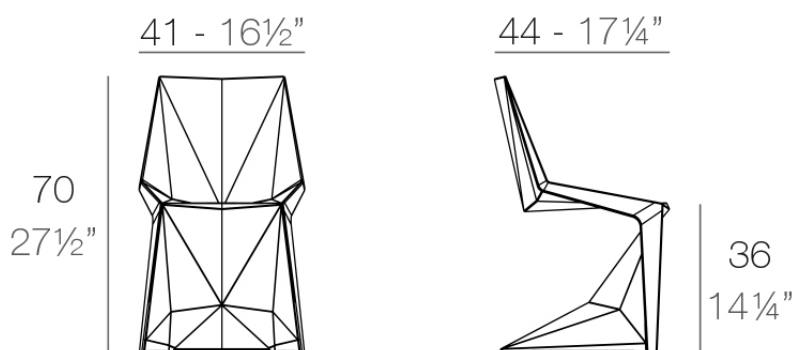

Voxel mini silla

por Karim Rashid

GOOD DESIGN 2021 WINNER
Tumbona Voxel

El mobiliario de diseño de la colección Voxel, diseñado por Karim Rashid para Vondom, se caracteriza por sus **formas geométricas y facetadas**, todas ellas realizadas mediante moldeo por inyección de plástico. Colección formada por una silla, un sillón, una tumbona y el nuevo taburete de bar.

Info

Descripción

Fabricado en polipropileno por inyección y reforzado con fibra de vidrio. Apilable. Disponible en varios colores. Apto para uso interior y exterior.

Peso: 3 Kg

VOXEL Silla mini
VOXEL Chair mini