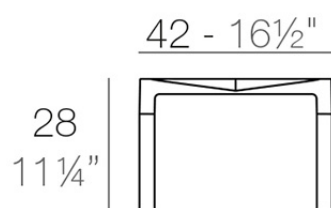

Info

Descripción

Fabricado en polipropileno por inyección con gas y reforzado con fibra de vidrio. Apilable. Disponible en varios colores. Apto para uso interior y exterior. 100% Reciclable.

Peso: 2 Kg

VOXEL Mesa Tumbona
VOXEL Sun Lounger Table