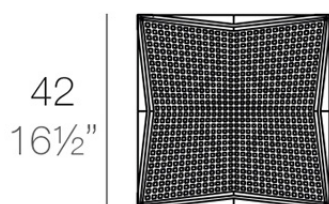

Voxel mesa tumbona

por Karim Rashid

GOOD DESIGN 2021 WINNER
Tumbona Voxel

El mobiliario de diseño de la colección Voxel, diseñado por Karim Rashid para Vondom, se caracteriza por sus **formas geométricas y facetadas**, todas ellas realizadas mediante moldeo por inyección de plástico. Colección formada por una silla, un sillón, una tumbona y el nuevo taburete de bar.

Info

Descripción

Fabricado en polipropileno por inyección con gas y reforzado con fibra de vidrio. Apilable. Disponible en varios colores. Apto para uso interior y exterior. 100% Reciclable.

Peso: 2 Kg

VOXEL Mesa Tumbona
VOXEL Sun Lounger Table