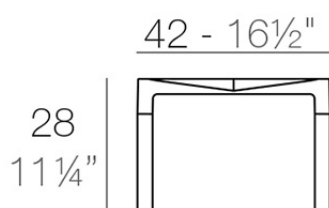

Info

Descripción

Fabricado en polipropileno por inyección con gas y reforzado con fibra de vidrio. Apilable. Disponible en varios colores. Apto para uso interior y exterior. 100% Reciclable.

Peso: 2 Kg

VOXEL Mesa Tumbona
VOXEL Sun Lounger Table