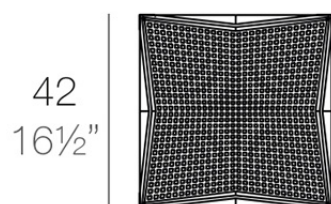

Voxel mesa tumbona

por Karim Rashid

GOOD DESIGN 2021 WINNER
Tumbona Voxel

El mobiliario de diseño de la colección Voxel, diseñado por Karim Rashid para Vondom, se caracteriza por sus **formas geométricas y facetadas**, todas ellas realizadas mediante moldeo por inyección de plástico. Colección formada por una silla, un sillón, una tumbona y el nuevo taburete de bar.

Info

Descripción

Fabricado en polipropileno por inyección con gas y reforzado con fibra de vidrio. Apilable. Disponible en varios colores. Apto para uso interior y exterior. 100% Reciclable.

Peso: 2 Kg

VOXEL Mesa Tumbona
VOXEL Sun Lounger Table