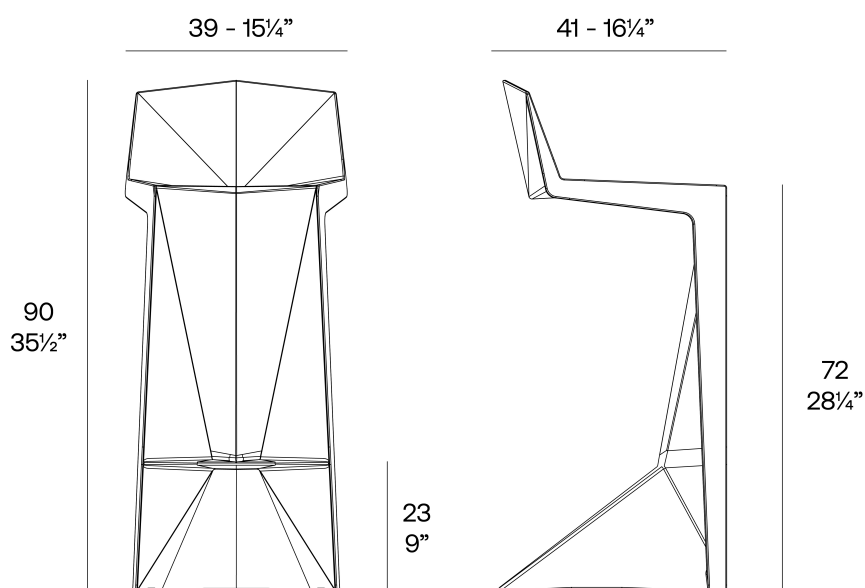

## Voxel taburete

por Karim Rashid

GOOD DESIGN 2021 WINNER  
Tumbona Voxel

El mobiliario de diseño de la colección Voxel, diseñado por Karim Rashid para Vondom, se caracteriza por sus **formas geométricas y facetadas**, todas ellas realizadas mediante moldeo por inyección de plástico. Colección formada por una silla, un sillón, una tumbona y el nuevo taburete de bar.

### Descripción

Peso: 4.79 Kg

Voxel. Bar Stool 35 1/2"  
Voxel. Taburete Alto 90