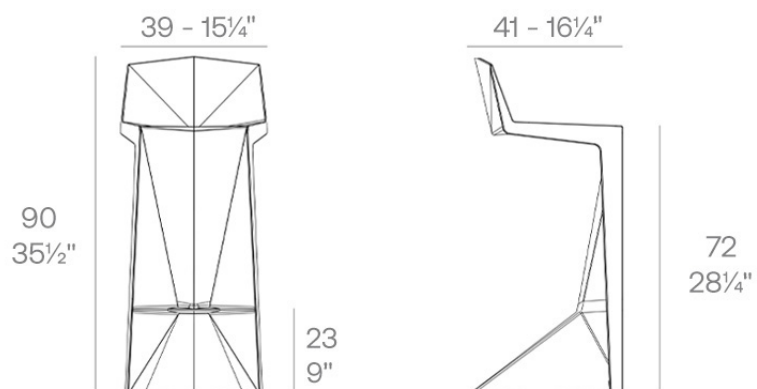

## Voxel taburete

por Karim Rashid

GOOD DESIGN 2021 WINNER  
Tumbona Voxel

El mobiliario de diseño de la colección Voxel, diseñado por Karim Rashid para Vondom, se caracteriza por sus **formas geométricas y facetadas**, todas ellas realizadas mediante moldeo por inyección de plástico. Colección formada por una silla, un sillón, una tumbona y el nuevo taburete de bar.

### Descripción

Peso: 4.79 Kg

Voxel. Bar Stool 35 1/2"  
Voxel. Taburete Alto 90