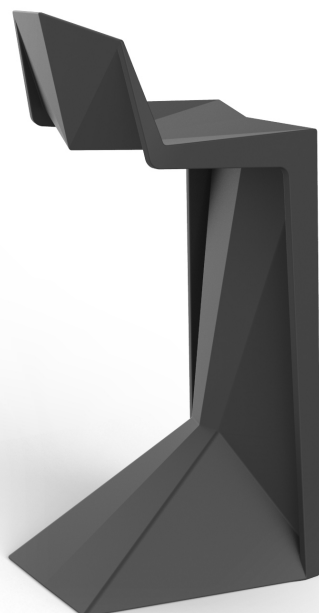

## Voxel taburete

por Karim Rashid

GOOD DESIGN 2021 WINNER  
Tumbona Voxel

El mobiliario de diseño de la colección Voxel, diseñado por Karim Rashid para Vondom, se caracteriza por sus **formas geométricas y facetadas**, todas ellas realizadas mediante moldeo por inyección de plástico. Colección formada por una silla, un sillón, una tumbona y el nuevo taburete de bar.

### Descripción

Peso: 4.79 Kg

Voxel. Bar Stool 35 1/2"  
Voxel. Taburete Alto 90